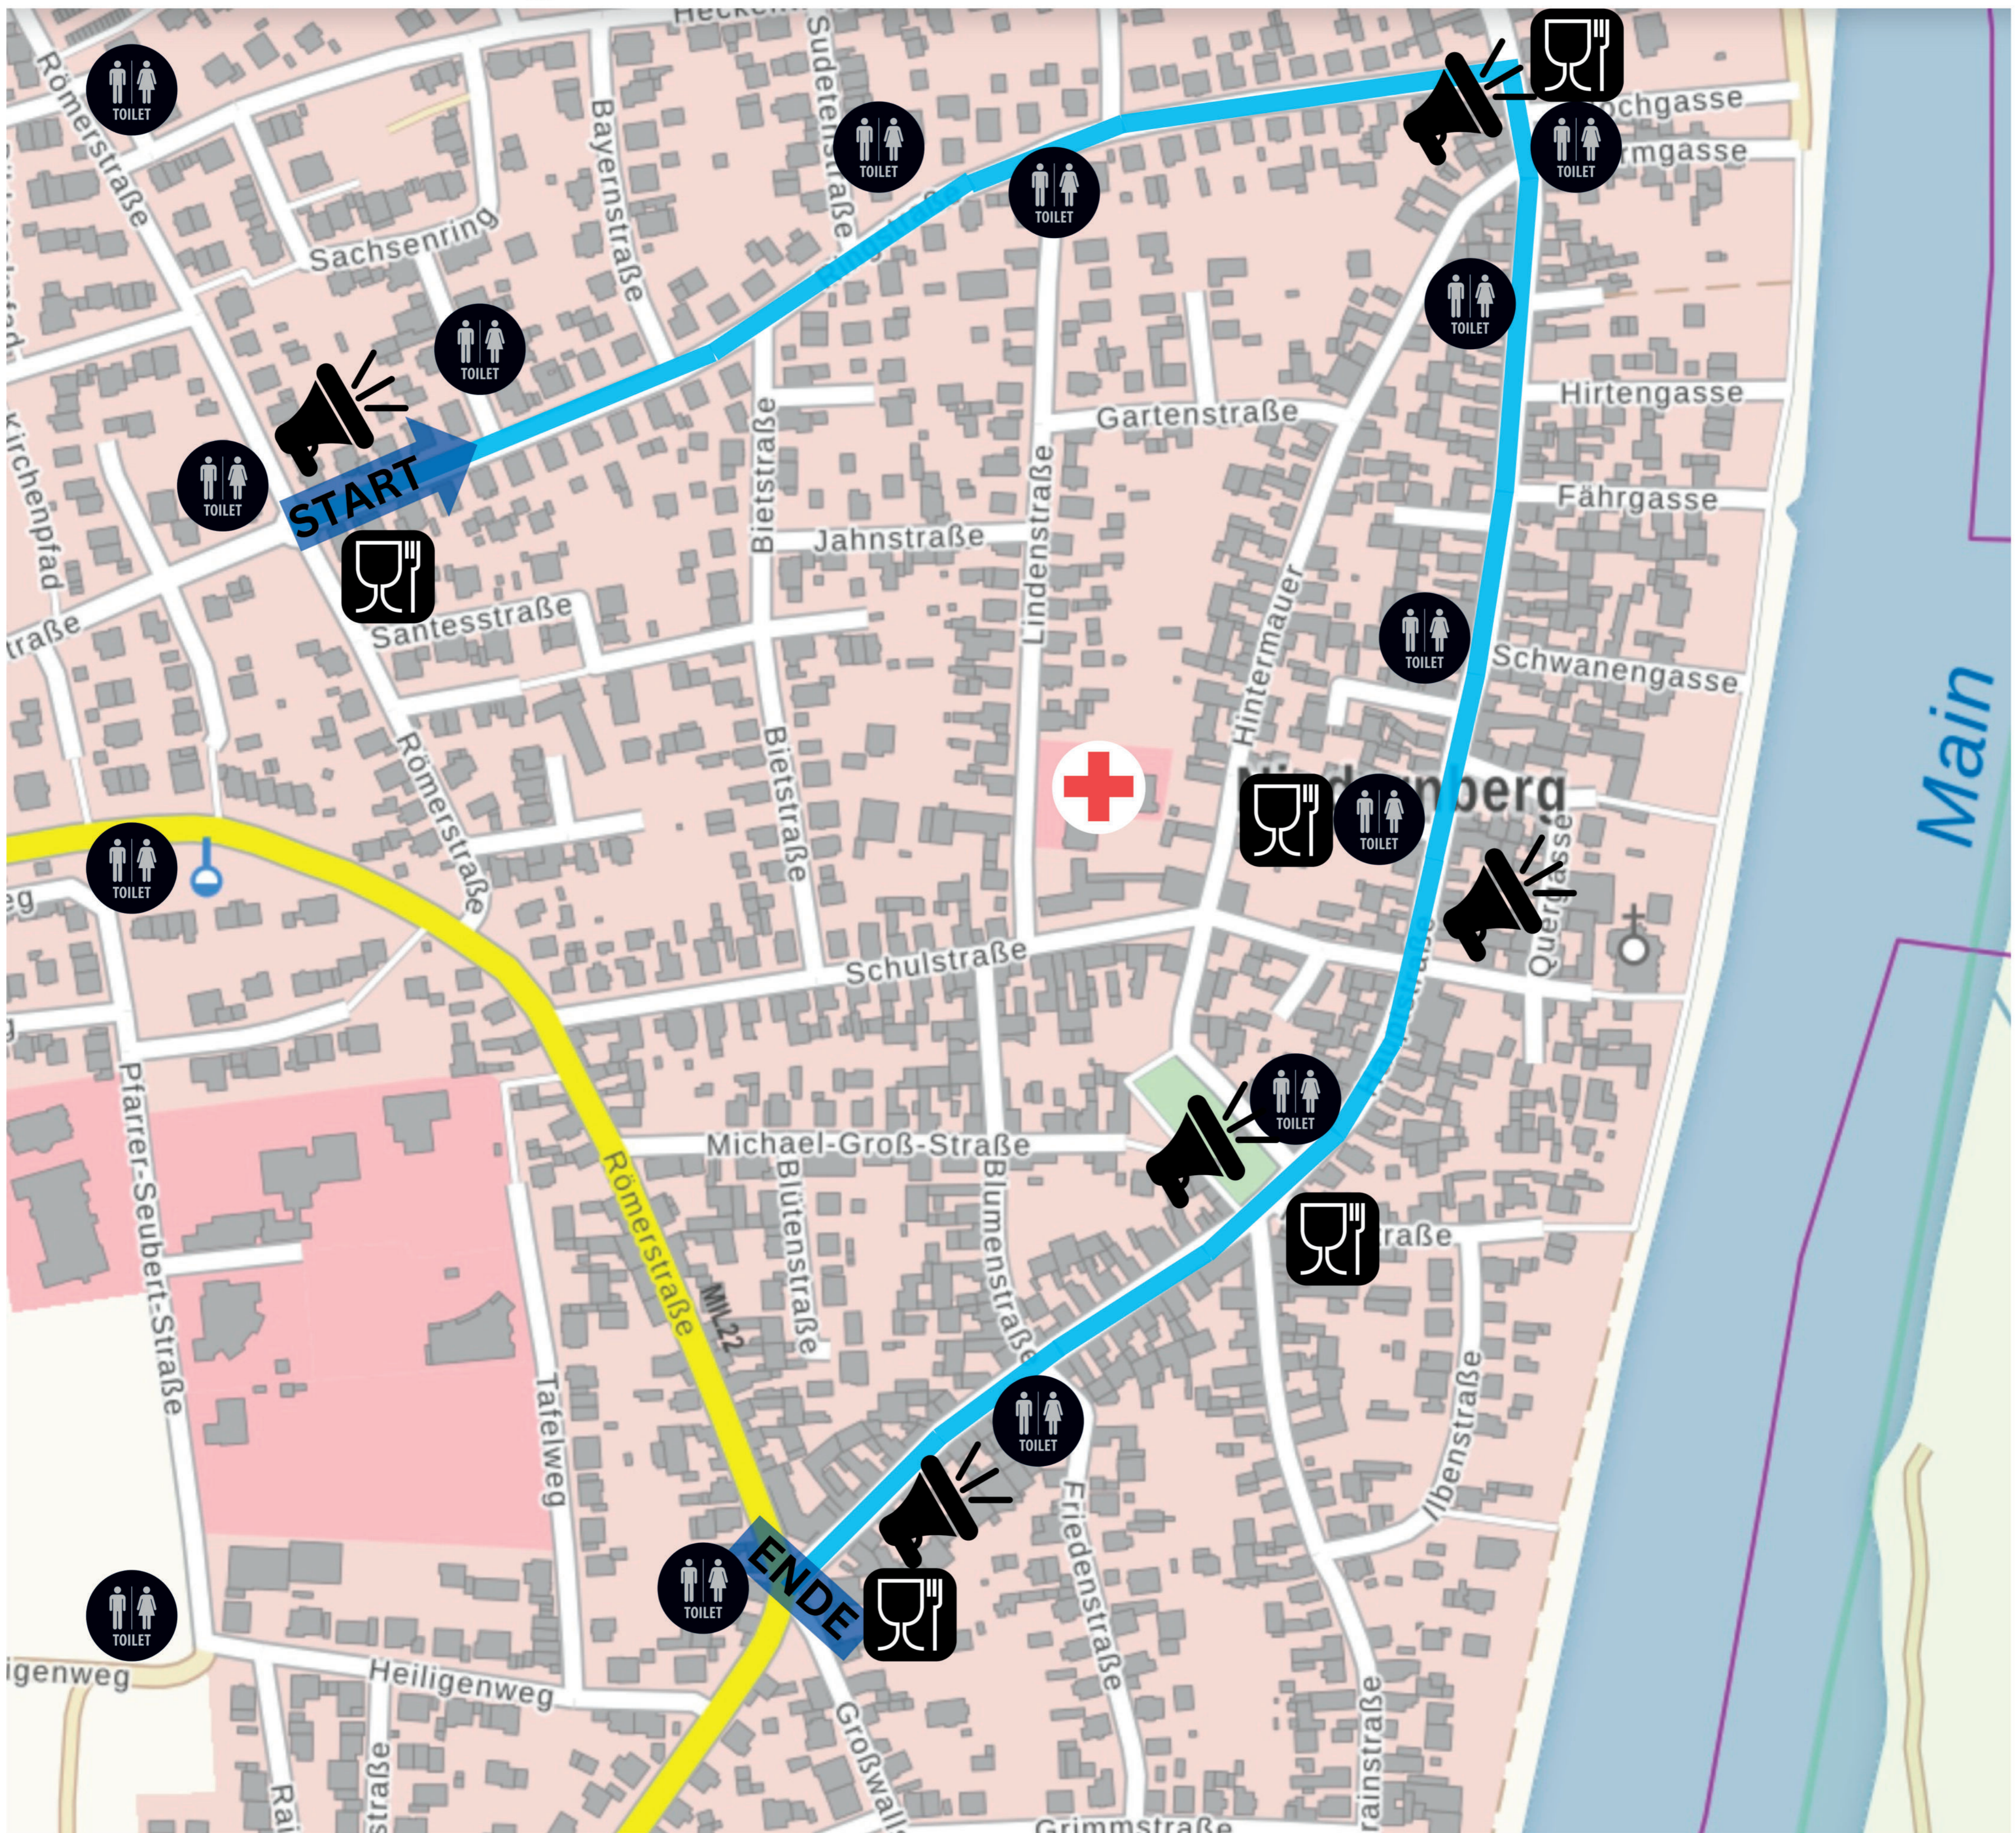

# KREIS-KARNEVALSUMZUG 2024

## Zugverlauf und Informationen

**ZUG-PIN 2024**  
**3.00€**

Die Einnahmen durch den PIN-Verkauf dienen der Finanzierung des Kreis-Karnevalsumzuges!

Weitere Informationen unter [www.ncv-helau.de](http://www.ncv-helau.de) oder durch Scan des QR-Codes

Von Aschaffenburg kommend

Von B469, Großostheim kommend

Von Großwallstadt kommend

- Parkplätze Besucher
- Parkplatz Shuttlebusse
- Parkplatz Taxitransfer
- Busparkplatz Zugteilnehmer
- Mobile Toiletten
- Müllcontainer Restmüll/Papier
- Einsatzleitung Sanitätsdienst

- Zugstart
- Zugende
- Zugverlauf
- Aufstellung
- Auflösung